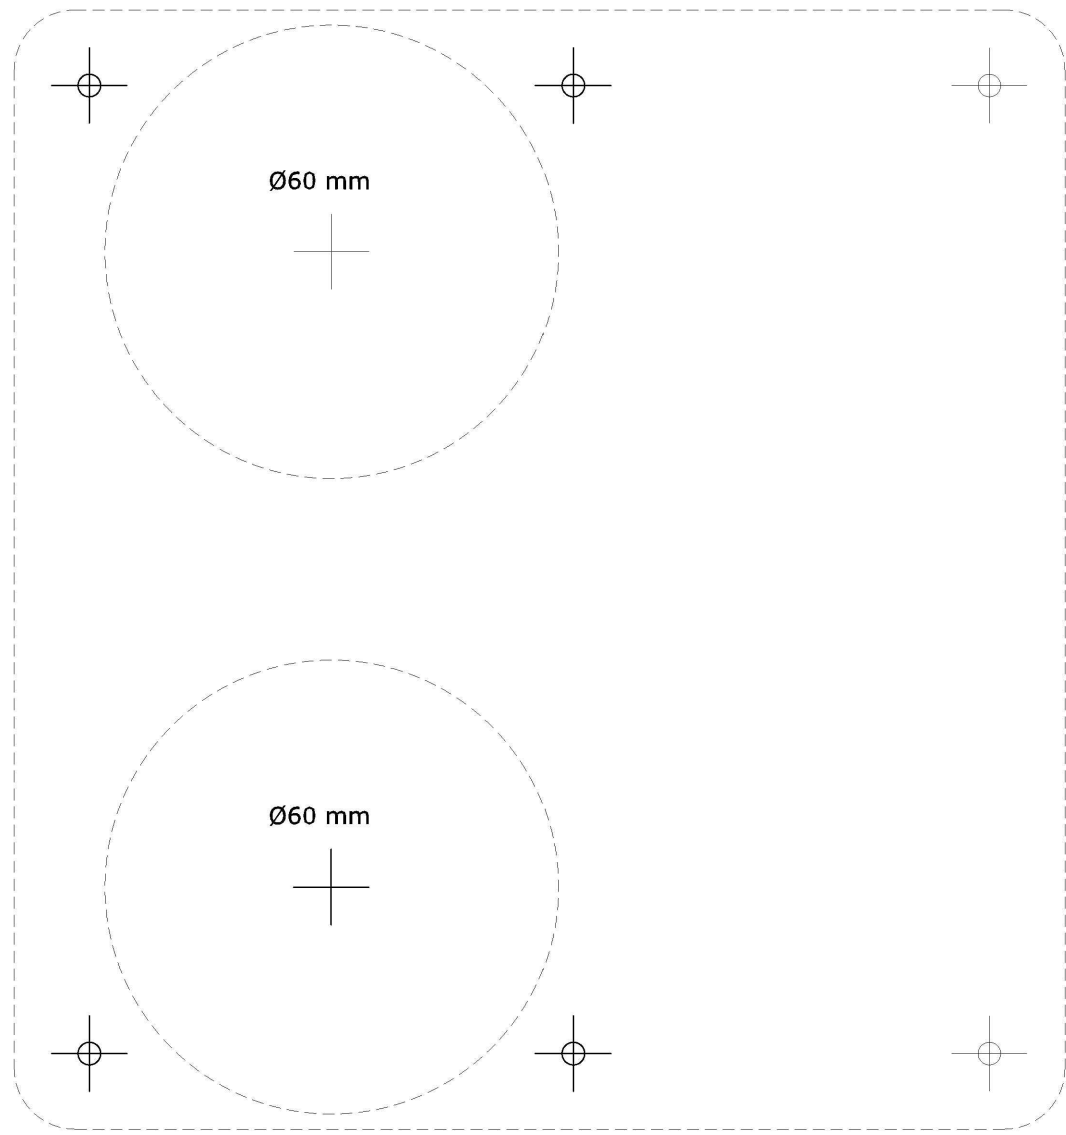

A3 PAPIR

Print setting "ingen skalering"

Korpusforkant

Skabelon "Venstre"

Skabelon
"Højre"

Korpussforkant

1

2

3

4

A3 PAPIR
Print setting "ingen skalering"